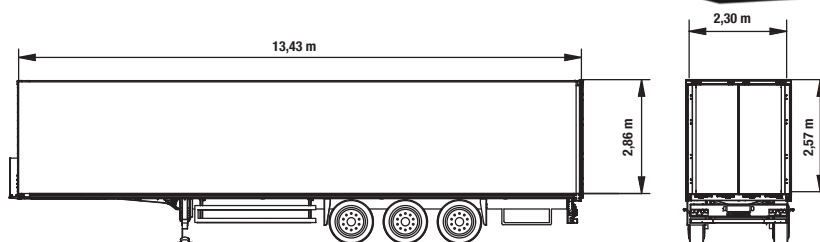

ROZMĚR VOZIDLA

CELKOVÁ PLOCHA:	83 m ²
BOČNÍ STĚNY:	13,43 x 2,86 m
ZADNÍ STĚNA:	2,30 x 2,57 m
MIN. DOBA PRONÁJMU:	3 měsíce
TRASY JÍZD:	Evropa

CO VÁM ADTRUCKS PŘINÁŠÍ

- netradiční reklamu na obrovské ploše 83 m²
- vizuál viditelný ze tří stran
- přesné tourplany naplánované podle dní, v nichž váš kamion jezdí
- minimálně 2 550 000 příjemců vaší reklamy měsíčně
- kontrolu nad vaší reklamou